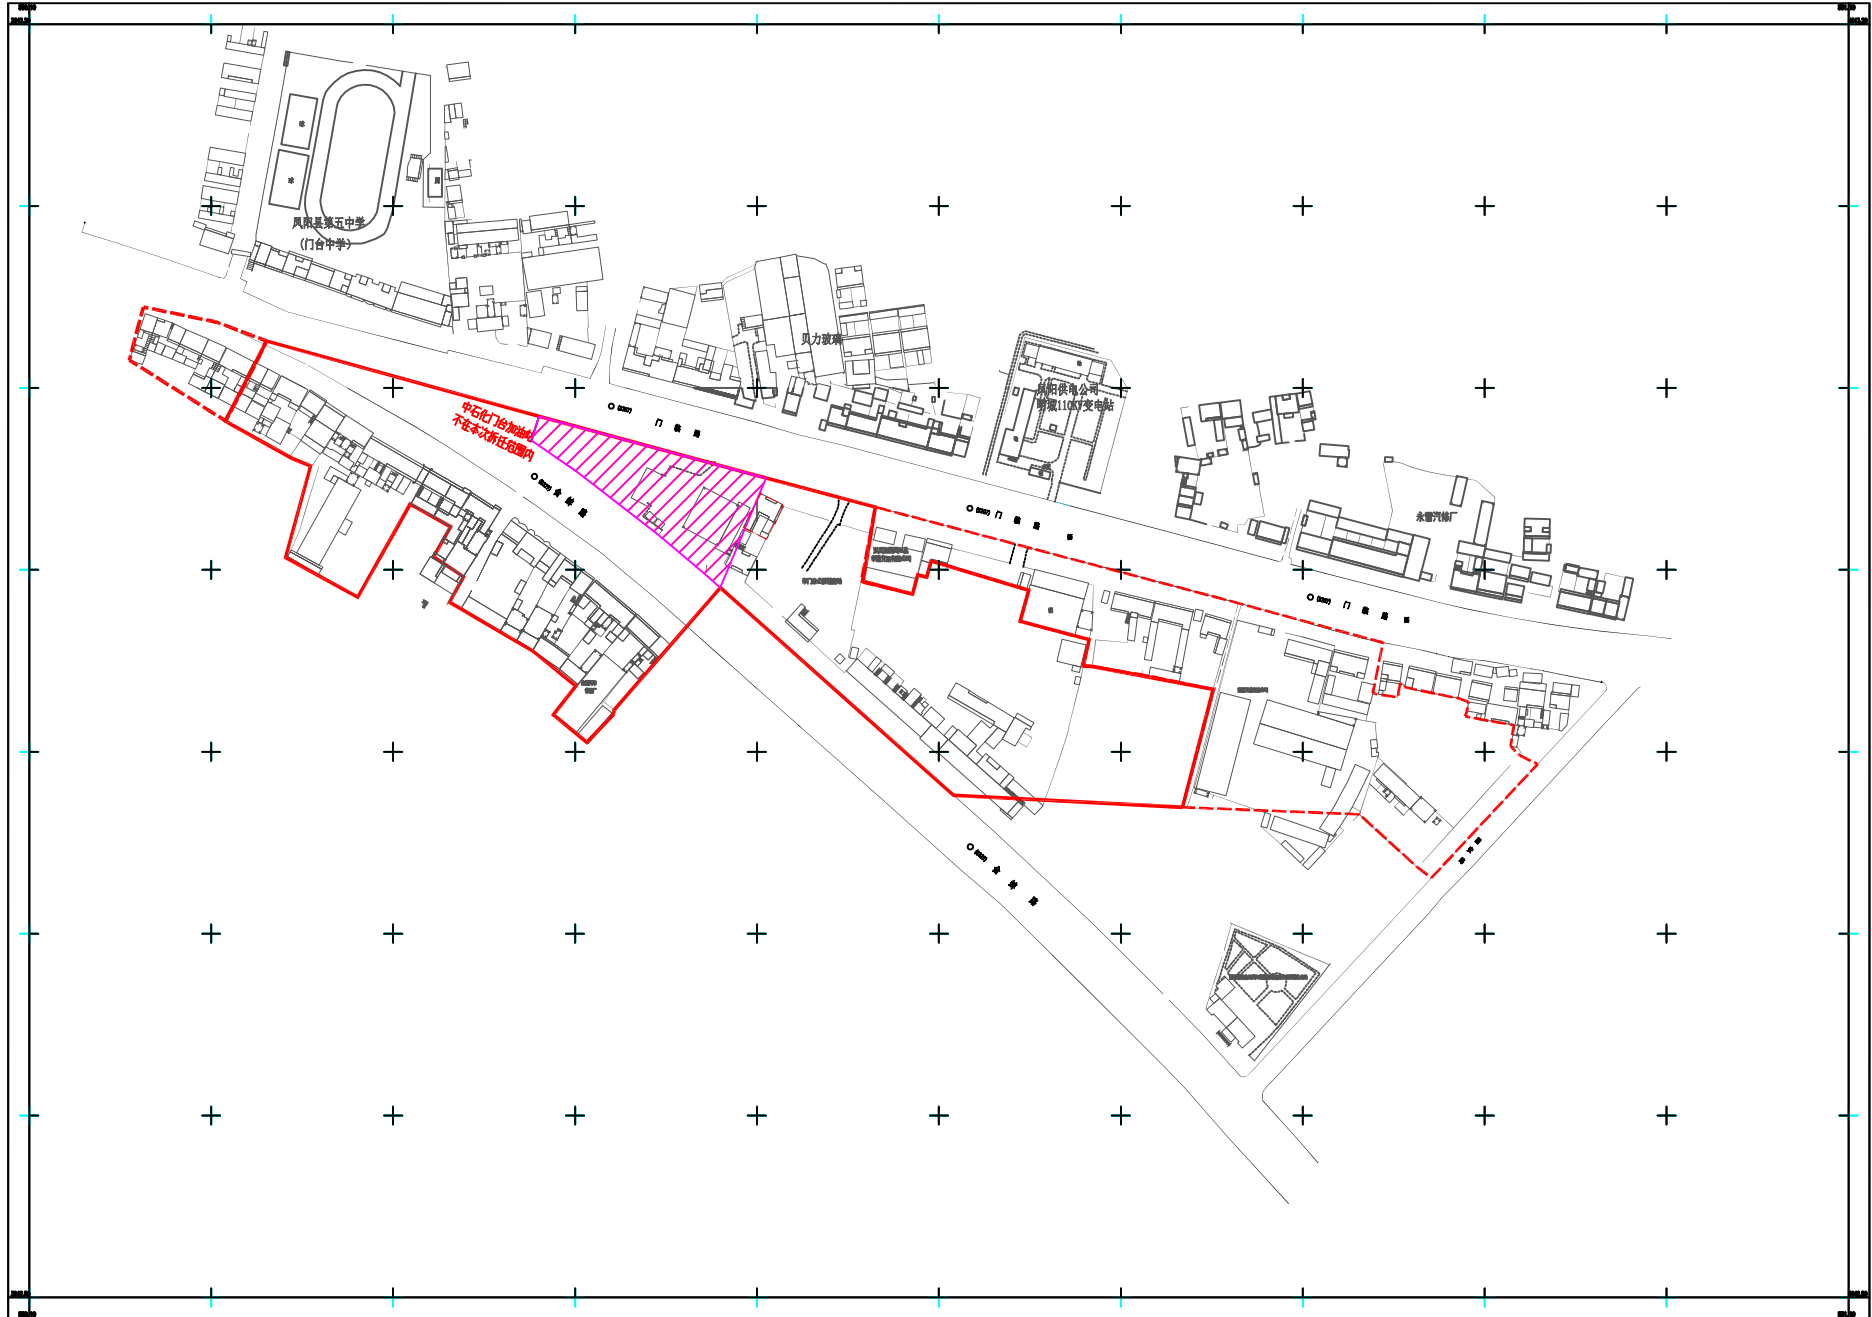

尚德地块二期(国有)

北京华瑞行房地产评估咨询有限公司

1:1000

绘图: 吴伟伟
审核: 张学昊